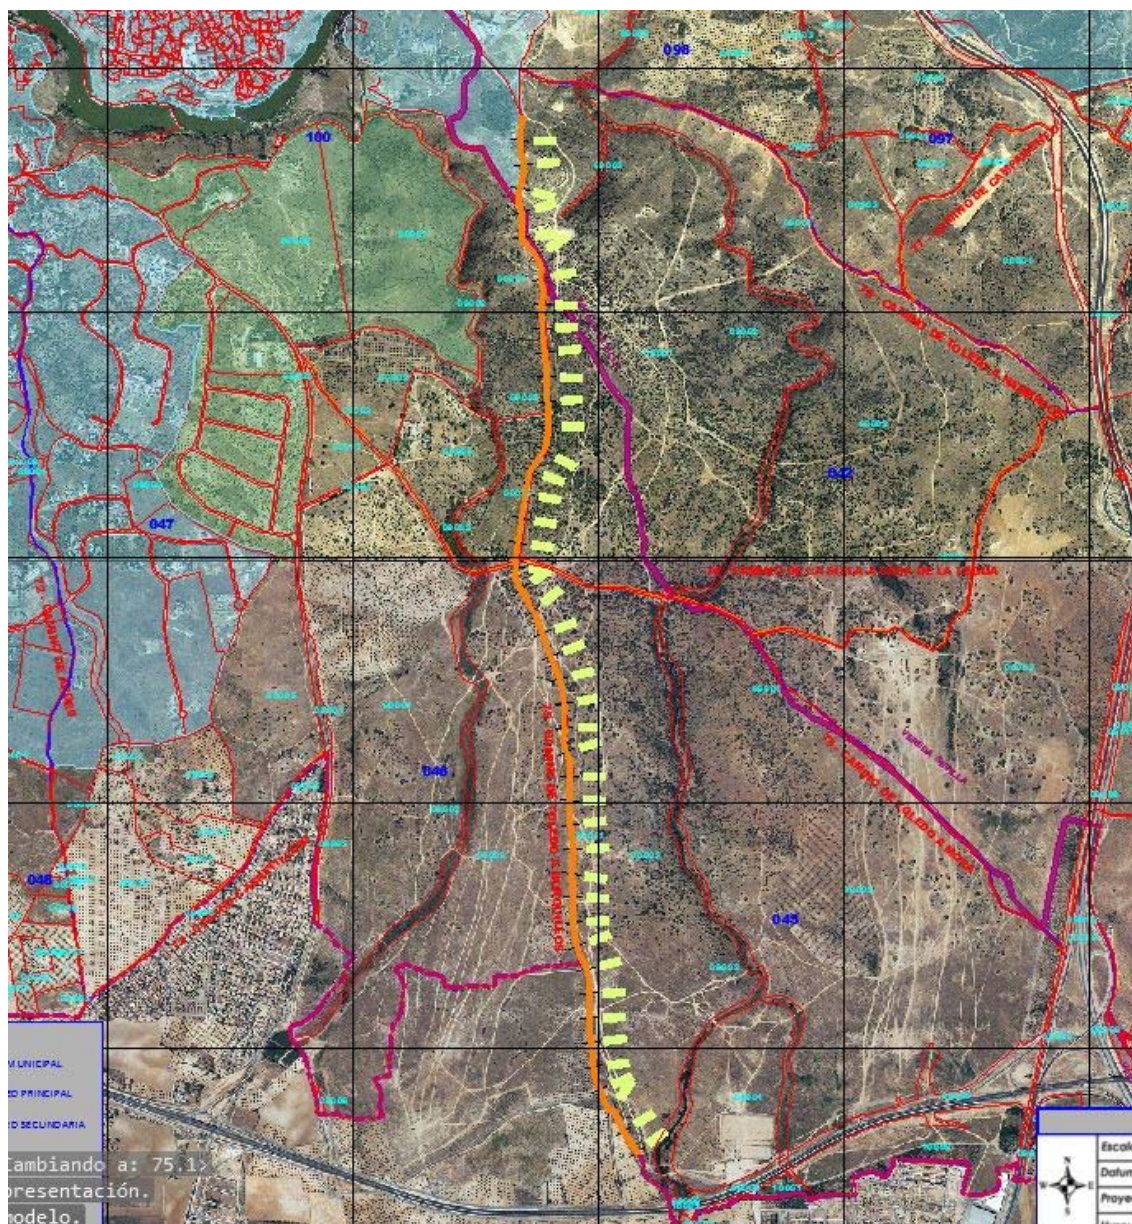

## **Inventario de Caminos Municipales del Término de Toledo**

**COD. DEL CAMINO:** 75.

**NOMBRE:** CAMINO DE TOLEDO A BURGUILLOS.

**CORESPONDENCIA CON EL ANTERIOR INVENTARIO:**

Camino nº 37, Camino de Toledo a Burguillos.

**LONGITUD TOTAL:** 4.411,518 ml.

**EMPLAZAMIENTO:**

**INICIO:** X 413.685,875 – Y 4.411.803,853

**FINAL:** X 414.161,086 – Y 4.407.571,109

**CATASTRALES:**

<b>POLIGONO</b>	<b>PARCELA</b>	<b>P.K.</b>
100	9000	0 / 0+370
42	9005	0+370 / 1+887
45	9001	1+887 / FIN

El acceso al camino se haya restringido por discurrir su trazado por la zona militar de la Academia de Infantería de Toledo.

**FOTOS:**